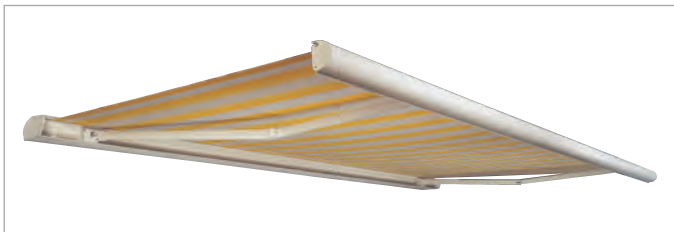

COMO

Kassettenmarkise

Vario-Volant