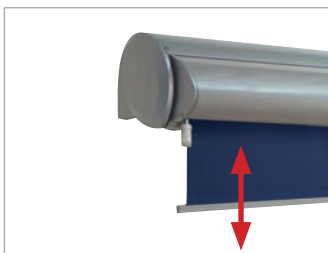

VARIO-VOLANT – Stufenlos ausfahrbarer Sicht- und Sonnenschutz:

Mit dem VARIO-VOLANT schützen Sie sich vor tief stehender Sonne oder neugierigen Nachbarn. Verschiedene Behänge, Antriebsarten (Kurbel/Funkmotor) und uneingeschränkte Ausfälle von vier Metern bilden das umfangreiche Vario-Volant-Programm. Kuppelanlagen sind auch möglich.