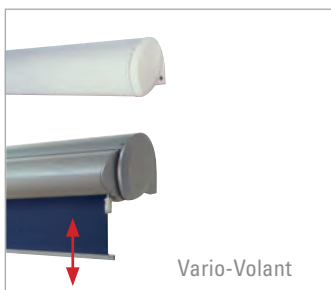

GARDA HK Halbkassette