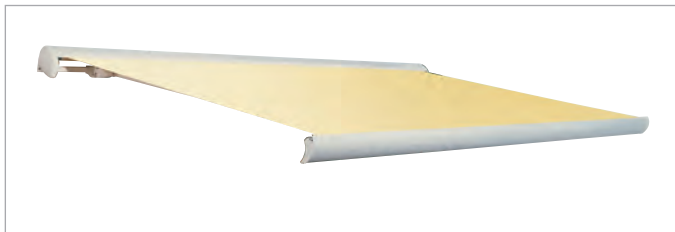

GARDA HK Halbkassette